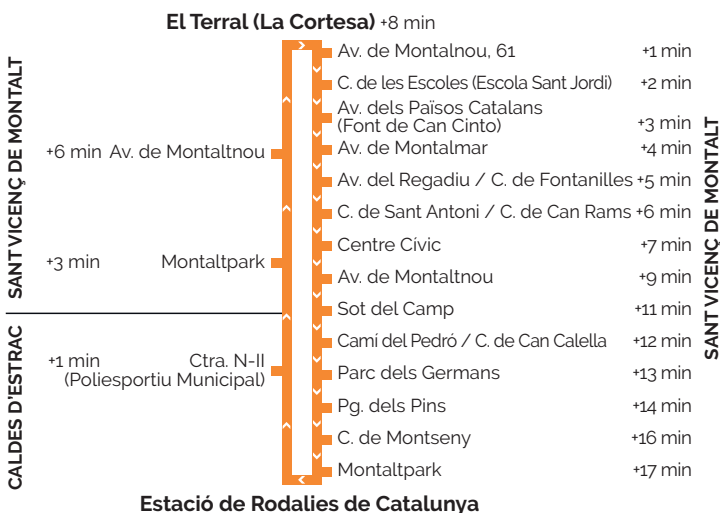

C21

St. Vicenç de Montalt Caldes d'Estrac

Recorregut per Montaltpark i Can Boada

Recorregut per les parades Riera de Caldes i Pg. Marítim

Horari

2019

Sortides des de l'estació de Rodalies de Catalunya

de dilluns a divendres feiners (tot l'any)

Expedicions amb el recorregut per les parades de Riera de Caldes i Pg. Marítim

* Aquestes expedicions només es fan del 15 de juny al 30 d'agost

Sortides des del Terral (La Cortesa)

de dilluns a divendres feiners (tot l'any)

08.38*	10.08*	11.38*	13.08*	14.38*	16.08*	17.38*	19.08*	20.38*
09.08*	10.38*	12.08*	13.38*	15.08*	16.38*	18.08*	19.38*	
09.38*	11.08*	12.38*	14.08*	15.38*	17.08*	18.38*	20.08*	

Expedicions amb el recorregut per les parades de Riera de Caldes i Pg. Marítim